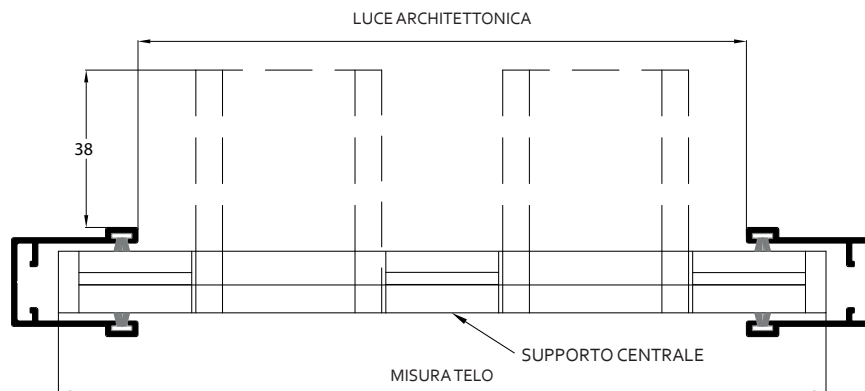

Normali guide possono far funzionare correttamente il telo (min. larghezza 18 mm, profondità max 30 mm).

N.B. Possibile riverbero luce.

SCHEMA TECNICA

DIAMETRI DI AVVOLGIMENTO SU RULLO DA 60 mm	
h. LUCE ARCHITETTON.	DIAMETRO mm
1600	175
1800	185
2000	195
2200	205
2400	220
2500	225
2800	240
3000	250

- Peso del telo 10 kg al mq.
- n. di stecche per metro di altezza: 17.5
- Interasse minimo stecca-stecca: 57 mm

Telo con supporto centrale e lamelle divise per larghezze da 1650 fino a 3000 mm

Telo singolo per larghezze fino a 1600 mm

EASYROLL

COMPONENTI

EASYROLL

PROFILI			
CODICE	DESCRIZIONE	PESO gr/ml	DISEGNO
BBCo275	Profilo terminale basso	649	
BBCo641	Profilo terminale alto	883	
BBCo276	Profilo terminale telescopico	269	
BBCo637	Lamella fissa	367	
BBCo636	Gancio	189	
BBCo638	Lamella mobile	376	
BBCo570	Guida	365	
BBCo350	Doppia Guida	933	