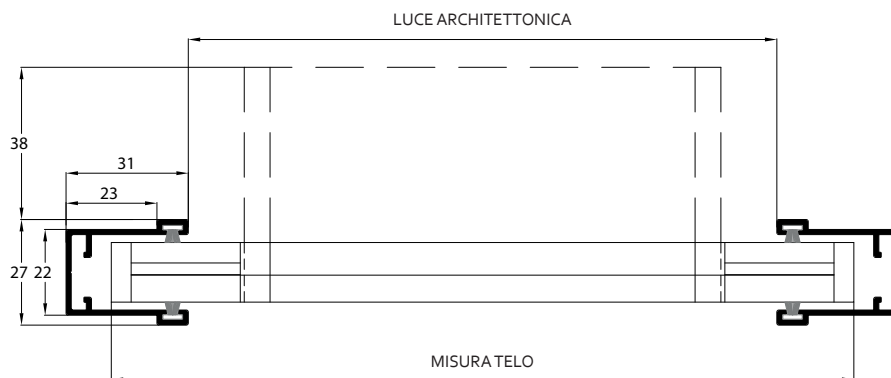

Normali guide possono far funzionare correttamente il telo (min. larghezza 18 mm, profondità max 30 mm).

N.B. Possibile riverbero luce.

SCHEMA TECNICA

DIAMETRI DI AVVOLGIMENTO SU RULLO DA 60 mm	
h. LUCE ARCHITETTON.	DIAMETRO mm
1600	175
1800	185
2000	195
2200	205
2400	220
2500	225
2800	240
3000	250

- Peso del telo 10 kg al mq.
- n. di stecche per metro di altezza: 17.5
- Interasse minimo stecca-stecca: 57 mm

Telo con supporto centrale e lamelle divise per larghezze da 1650 fino a 3000 mm

Telo singolo per larghezze fino a 1600 mm

EASYROLL

COMPONENTI

EASYROLL

PROFILI			
CODICE	DESCRIZIONE	PESO gr/ml	DISEGNO
BBCo275	Profilo terminale basso	649	
BBCo641	Profilo terminale alto	883	
BBCo276	Profilo terminale telescopico	269	
BBCo637	Lamella fissa	367	
BBCo636	Gancio	189	
BBCo638	Lamella mobile	376	
BBCo570	Guida	365	
BBCo350	Doppia Guida	933	