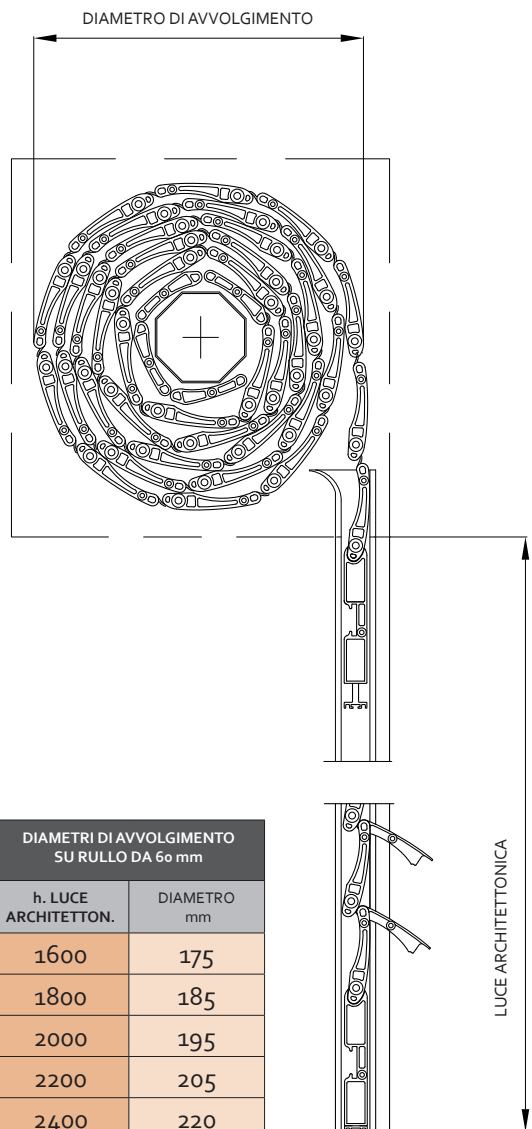

La novità

Grazie ad alcuni accorgimenti costruttivi Easyroll è molto più vicina alle esigenze degli installatori.

L'introduzione di un supporto centrale e il gancio rinforzato ha permesso di raggiungere larghezze superiori ai 2 metri ottenendo inoltre un'ottima rigidità delle stecche in fase di apertura.

Le stecche fisse iniziali garantiscono un ridotto ingombro sul rullo e una maggiore flessibilità di compensazione in fase di orientamento.

Il terminale, ridisegnato con una altezza maggiorata, migliora il senso di proporzione e contribuisce al corretto funzionamento dei teli con larghezza superiore ai 2 metri. Disponibile, per i più esigenti, la guarnizione antirumore (applicabile anche su teli già installati).

Normali guide possono far funzionare correttamente il telo (min. larghezza 18 mm, profondità max 30 mm).

N.B. Possibile riverbero luce.

SCHEMA TECNICA

DIAMETRI DI AVVOLGIMENTO SU RULLO DA 60 mm	
h. LUCE ARCHITETTON.	DIAMETRO mm
1600	175
1800	185
2000	195
2200	205
2400	220
2500	225
2800	240
3000	250

- Peso del telo 10 kg al mq.
- n. di stecche per metro di altezza: 17.5
- Interasse minimo stecca-stecca: 57 mm

Telo con supporto centrale e lamelle divise per larghezze da 1650 fino a 3000 mm

Telo singolo per larghezze fino a 1600 mm